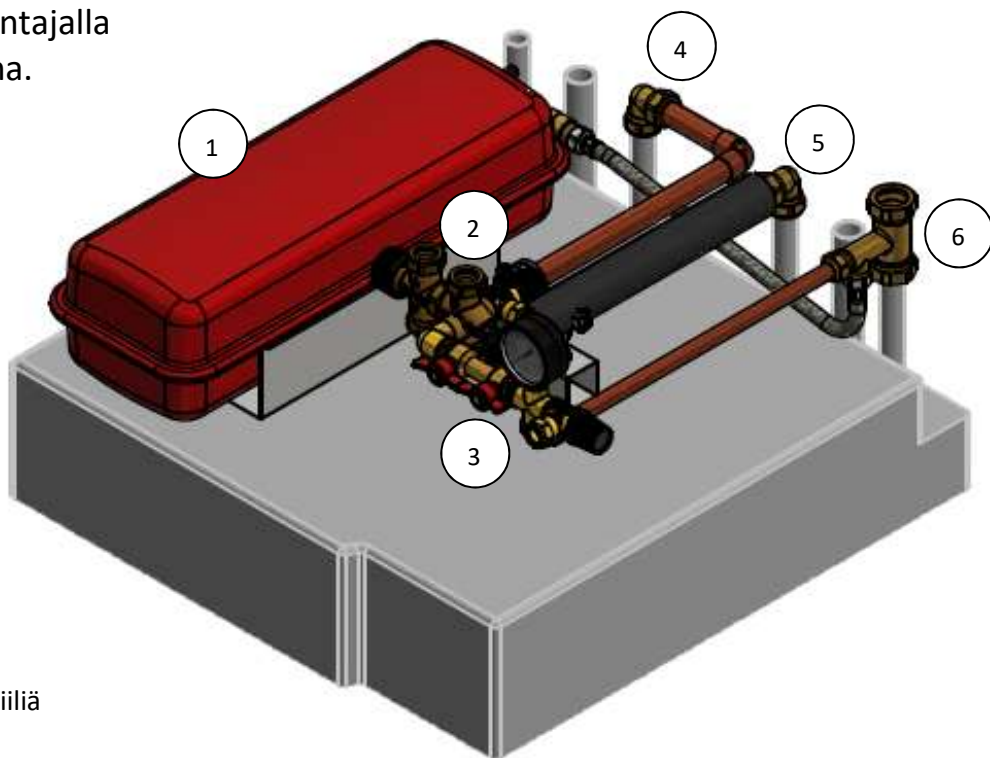

Top Set

Valmis

asennussarja

NIBE maalämpöpumpulle

TopSet on valmiiksi kasattu asennussarja lämmönjako- ja käyttövesiasennuksia varten. Helppokäyttöinen ja näppärä TopSet lyhentää asennusaikaa ja asentajalla on aina kaikki tarvittavat osat mukana.

TopSet yhteensopivat mallit:

- NIBE F1226 -6/-8/-12
- NIBE F1245 -5/-6/-8/-10/-12
- NIBE F1255 -6/-12/-16

Kokoamisen: TopSet sarjan putket asennetaan lämpöpumpun päälle. Kiristä liitokset hyvin. Paisuntasäiliö asetetaan telineeseen lämpöpumpun päälle ja yhdistetään letkulla TopSet sarjan lämpöputkeen.

Muista tarkistaa kaikki liitokset.

Mutasihti tulee lämpöpumpun mukana. Suosittelemme käyttämään keruupiirin täyttöventtiiliä KB R25 tai KB R32, joka sisältää mutasihdin.

LVI-nro 5362042

Tuote-nro 90003001

1. Paisuntasäiliö 12 litraa
2. Syöttösekoitusventtiili ja varoventtiili 10 bar, KV
3. Täyttö-, varoventtiili 2,5 bar ja painemittari, lämmitys
4. Lämminvesi liitos
5. Kylmävesi liitos
6. Lämmitys paluu liitos